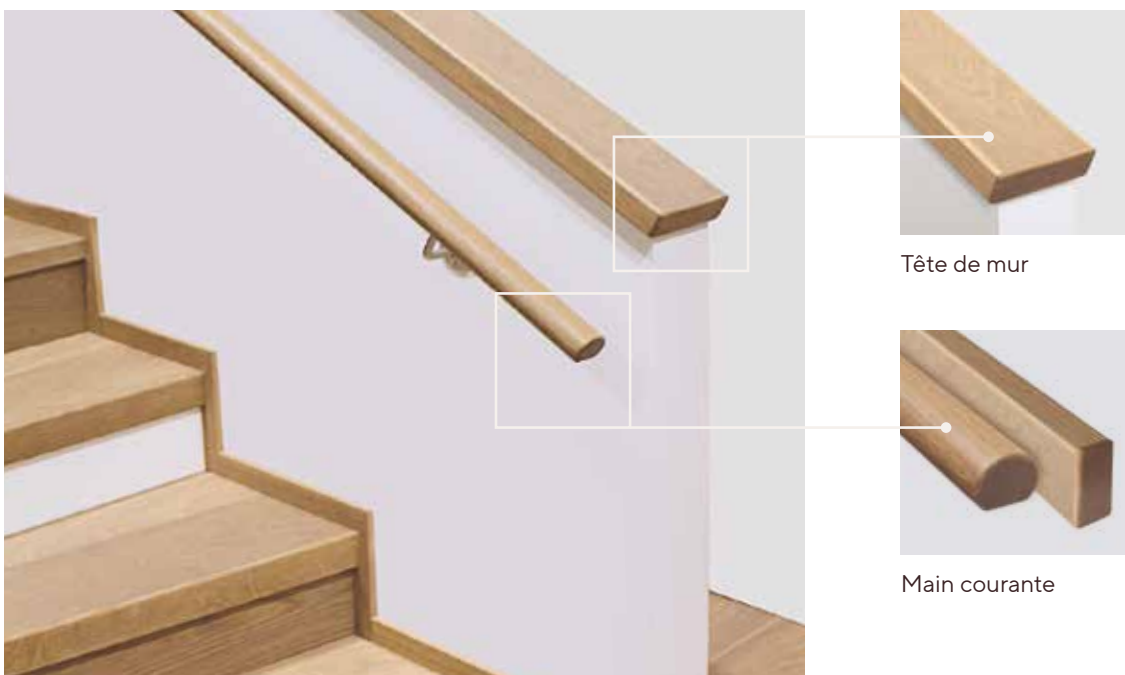

Tête de mur

Main courante