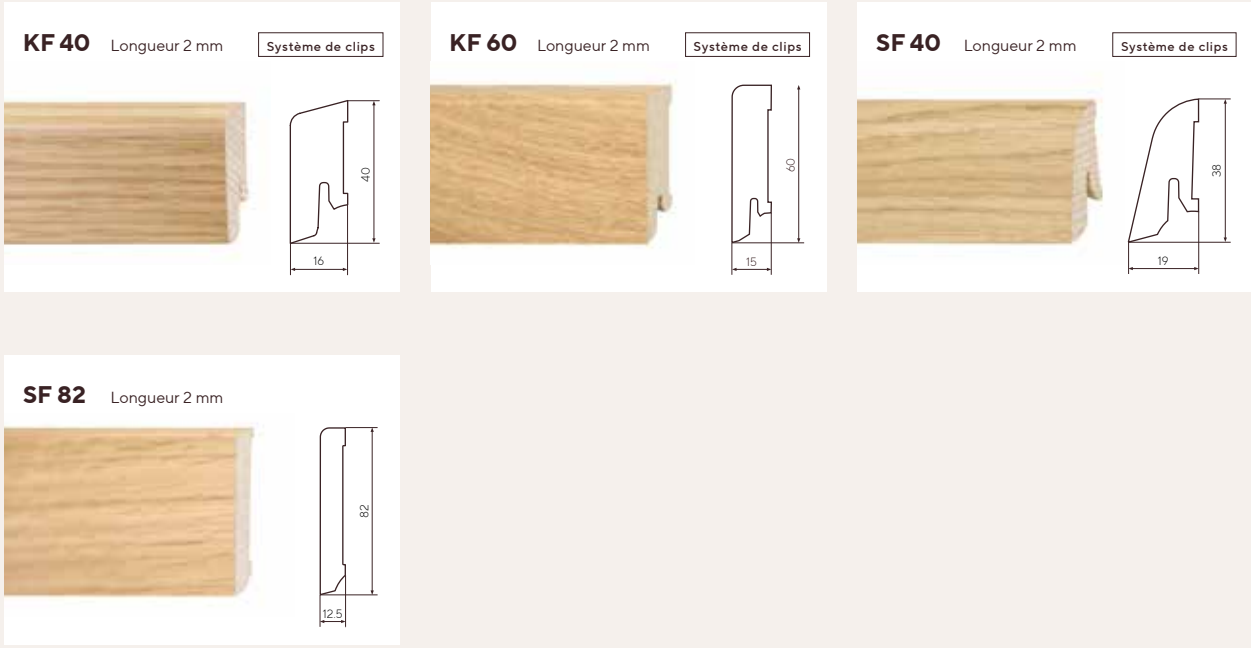

Plinthes en bois massif replaqué