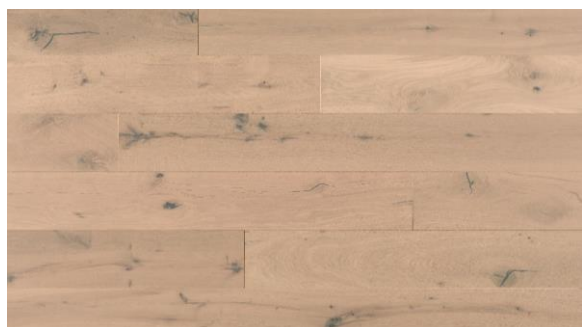

Parquets 3 plis

Chêne rustique B légèrement brossé, huilé

N° art.	Désignation	Dimensions	Surface	Prix Frs	Rabais
39762	Parquet 3 plis Lamett Barn Crystal Chêne rustique B légèrement brossé huilé nature, système Drop Lock (coursions possibles)	630-1860 x 190 x 14 mm	10.60 m²	90.35 / m²	50%