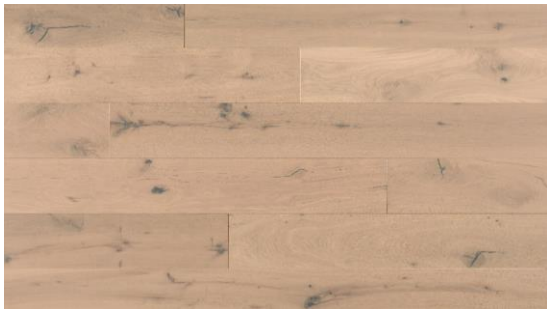

Chêne rustique B légèrement brossé, huilé

N° art.	Désignation	Dimensions	Surface	Prix Frs	Rabais
39762	Parquet 3 plis Lamett Barn Crystal Chêne rustique B légèrement brossé huilé nature, système Drop Lock (coursions possibles)	630-1860 x 190 x 14 mm	10.60 m²	90.35 / m²	50%

Produits d'entretien et produits divers

N° art.	Désignation	Quantité	Prix Frs	Rabais
10 654	Blanchon huile-cire noir 2.5 lt	2 pce	128.70 / pce	50%
14 210	Blanchon Lagoon kit de nettoyage	2 pce	56.70 / pce	50%
37 746	Blanchon Solid'Oil huile cire dure teinte Anthracite1 lt	2 pce	112.65 / pce	50%
14 239	Blanchon Solid'Oil huile cire dure teinte Black 1 lt	1 pce	112.65 / pce	50%
14 234	Blanchon Solid'Oil huile cire dure teinte Old castel 1 lt	1 pce	112.65 / pce	50%
14 235	Blanchon Solid'Oil huile cire dure teinte Pearl 1 lt	1 pce	112.65 / pce	50%
25 272	Haro clean green aqua oil white1 lt pour parquets huilés blancs	3 pce	67.75 / pce	50%
30 687	Pullex fond d'imprégnation à base de solvant pour la protection du bois en extérieur, contient des agents biocides, sans solvants aromatiques 5 lt	3 pce	100.65 / pce	50%
39 651	TWP 092i incolore pour la protection des bois extérieurs, prêt à l'emploi 1 litre	2 pce	46.60 / pce	50%
9 409	Wolmanit C&T vert pour protection des sections de bois prêt à l'emploi 0.75 kg	5 pce	42.05 / pce	50%