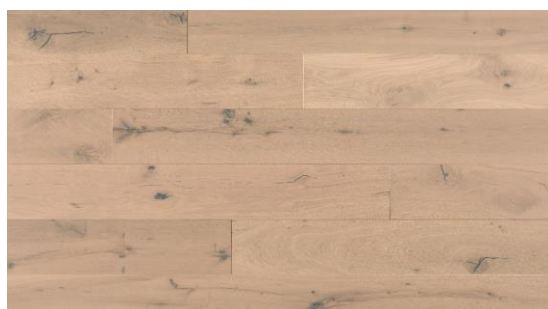

Chêne rustique B+ Pure huilé

N° art.	Désignation	Dimensions	Surface	Prix Frs	Rabais
45497	Parquet 3 plis Lamett Farm Herringbone Chêne rustique B+ Pure brossé, raboté huilé avec rainure et languette	125 x 625 x 15 mm	12.50 m ²	151.30 / m ²	50%