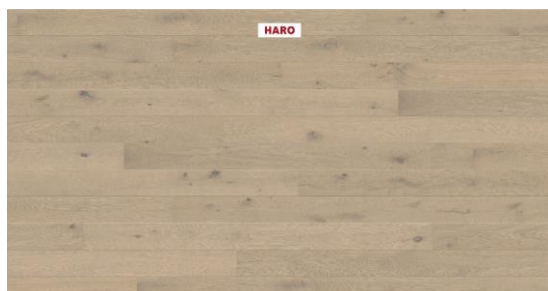

Chêne blanc clair silk finition naturaDur

N° art.	Désignation	Dimensions	Surface	Prix Frs	Rabais
43244	Parquet HARO 4000 TC PL 2 V Chêne blanc clair Markant silk finition naturaDur (coursions possibles)	2200 x 180 x 13.5 mm	31.70 m ²	127.- / m ²	50%