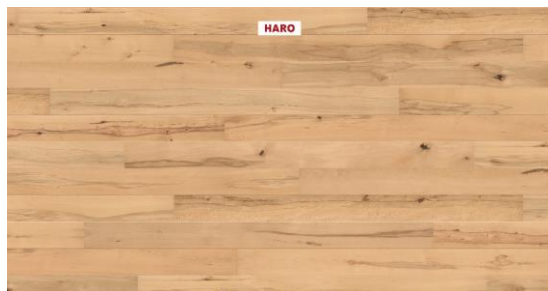

Parquets 3 plis

Hêtre étuvé universal finition naturaDur