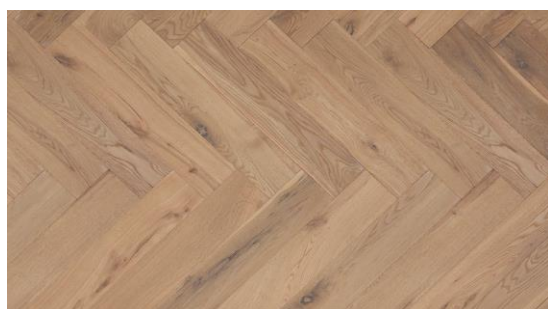

Chêne rustique B+ Pure huilé

N° art.	Désignation	Dimensions	Surface	Prix Frs	Rabais
45497	Parquet 3 plis Lamett Farm Herringbone Chêne rustique B+ Pure brossé, raboté huilé avec rainure et languette	125 x 625 x 15 mm	12.50 m ²	151.30 / m ²	50%