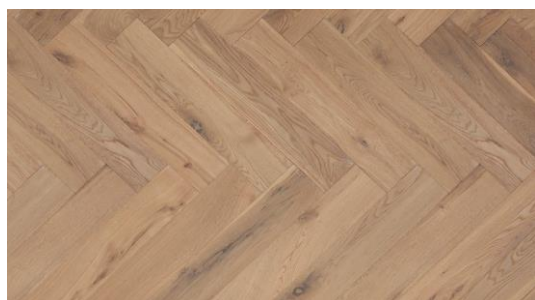

Chêne rustique B+ Pure huilé

N° art.	Désignation	Dimensions	Surface	Prix Frs	Rabais
45497	Parquet 3 plis Lamett Farm Herringbone Chêne rustique B+ Pure brossé, raboté huilé avec rainure et languette	125 x 625 x 15 mm	12.50 m²	151.30 / m²	50%