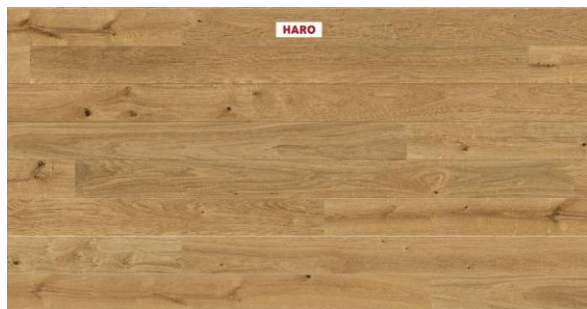

Parquets 3 plis

Chêne universal brossé finition naturaDur