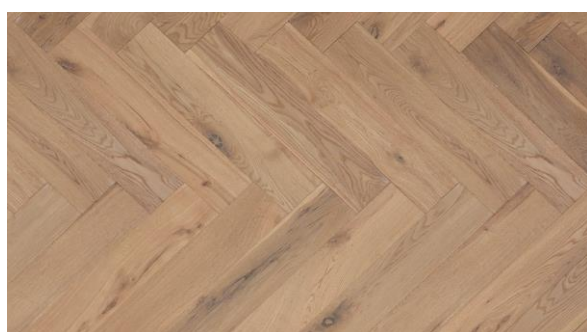

N° art.	Désignation	Dimensions	Surface	Prix Frs	Rabais
44245	Parquet HARO PLAZA 4000 TC PL 4V Chêne Universal brossé finition naturaDur (coursons possibles)	2200 x 240 x 12 mm	48.10 m²	60.35 / m²	50%

Chêne rustique B+ Pure huilé

N° art.	Désignation	Dimensions	Surface	Prix Frs	Rabais
45497	Parquet 3 plis Lamett Farm Herringbone Chêne rustique B+ brossé, raboté huilé avec rainure et languette (3) mm Pure	125 x 625 x 15 mm	12.5 m²	151.30 / m²	50%